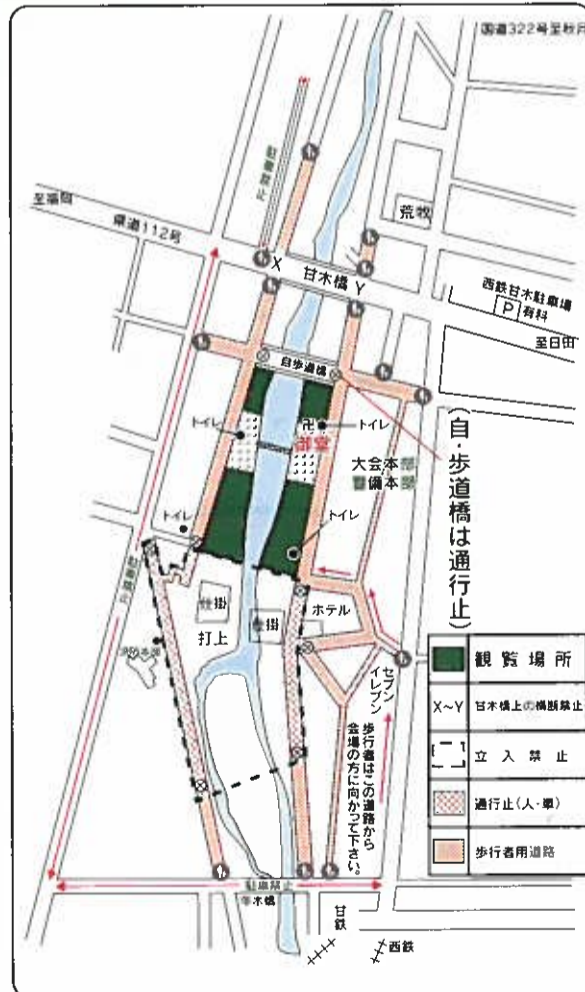

祝・第66回 甘木川花火大会開催

朝倉市親善大使
根本特殊化学株式会社

代表取締役会長 根本郁芳

根本特殊化学グループ

国内6社 神奈川/茨城(つくば、常総)
海外8社 オランダ/ポルトガル/スイス
香港/深圳/上海/大連

〒168-0072
東京都杉並区高井戸東 4-10-9
TEL: 03-3333-2711 FAX: 03-3333-2712
<http://www.nemoto.co.jp>